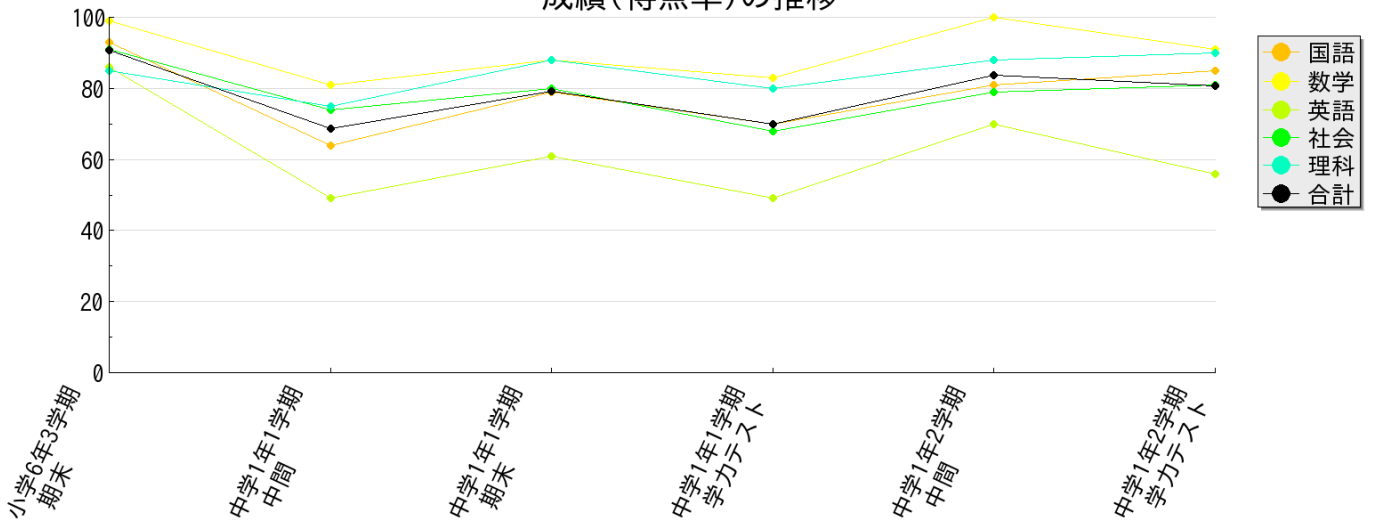

成績レポート 東日本太郎様

学年	学期	考査	成績					
			国語	数学	英語	社会	理科	合計
2013/2/12 小学6年	3学期	期末	国語 93/100 平均 63	数学 99/100 平均 89	英語 86/100 平均 69	社会 91/100 平均 79	理科 85/100 平均 58	合計 454/500 平均 358
2013/5/7 中学1年	1学期	中間	国語 64/100 平均 66.3	数学 81/100 平均 72.4	英語 49/100 平均 59.1	社会 74/100 平均 83.8	理科 75/100 平均 76	合計 343/500 平均 357.5
2013/7/10 "	"	期末	国語 79/100 平均 73.5 偏差値 52.2	数学 88/100 平均 69.4 偏差値 59	英語 61/100 平均 74.5 偏差値 44	社会 80/100 平均 79.9 偏差値 50.5	理科 88/100 平均 76 偏差値 53	合計 396/500 平均 373.5 偏差値 53.2
2013/8/14 "	"	学力テスト	国語 70/100 平均 68.6 偏差値 50.5	数学 83/100 平均 70.5 偏差値 53	英語 49/100 平均 69.5 偏差値 48.1	社会 68/100 平均 49.9 偏差値 58.3	理科 80/100 平均 72.6 偏差値 52.3	合計 350/500 平均 340 偏差値 53
2013/10/17 "	2学期	中間	国語 81/100 平均 70.1	数学 100/100 平均 64.5	英語 70/100 平均 71	社会 79/100 平均 68.5	理科 88/100 平均 74.2	合計 418/500 平均 348.3
2013/11/22 "	"	学力テスト	国語 85/100 平均 63.2 偏差値 56.6	数学 91/100 平均 59.8 偏差値 66.2	英語 56/100 平均 53.4 偏差値 53.2	社会 81/100 平均 71.9 偏差値 54.9	理科 90/100 平均 66.5 偏差値 60.2	合計 403/500 平均 315.9 偏差値 58.6

得点率90%以上
 90~70%
 70~50%
 50%未満

成績の分布 中学1年2学期学力テスト

総評

- ・国語
全体に難易度は高くありませんが、長文問題が複数あり、文章の読解力を試される試験でした。その他の問題の難易度はやや低めでした。
- ・数学
図形問題でやや難易度の高い問題がありましたが、きちんと解答できています。この調子で次回もがんばりましょう。
- ・英語
英作文は落ち着いて問題内容を把握していれば、そんなに難しいものではありません。落ち着いて問題に取り組みましょう。

成績(得点率)の推移

成績(偏差値)の推移