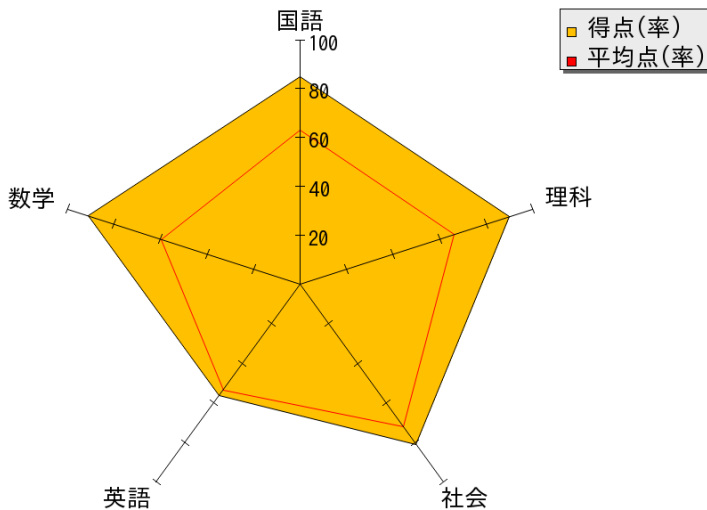

成績レポート 東日本太郎様

学年	学期	考査	成績					
			国語	数学	英語	社会	理科	合計
2013/2/12 小学6年	3学期	期末	国語 93/100 平均 63	数学 99/100 平均 89	英語 86/100 平均 69	社会 91/100 平均 79	理科 85/100 平均 58	合計 454/500 平均 358
2013/5/7 中学1年	1学期	中間	国語 64/100 平均 66.3	数学 81/100 平均 72.4	英語 49/100 平均 59.1	社会 74/100 平均 83.8	理科 75/100 平均 76	合計 343/500 平均 357.5
2013/7/10 "	"	期末	国語 79/100 平均 73.5 偏差値 52.2	数学 88/100 平均 69.4 偏差値 59	英語 61/100 平均 74.5 偏差値 44	社会 80/100 平均 79.9 偏差値 50.5	理科 88/100 平均 76 偏差値 53	合計 396/500 平均 373.5 偏差値 53.2
2013/8/14 "	"	学力テスト	国語 70/100 平均 68.6 偏差値 50.5	数学 83/100 平均 70.5 偏差値 53	英語 49/100 平均 69.5 偏差値 48.1	社会 68/100 平均 49.9 偏差値 58.3	理科 80/100 平均 72.6 偏差値 52.3	合計 350/500 平均 340 偏差値 53
2013/10/17 "	2学期	中間	国語 81/100 平均 70.1	数学 100/100 平均 64.5	英語 70/100 平均 71	社会 79/100 平均 68.5	理科 88/100 平均 74.2	合計 418/500 平均 348.3
2013/11/22 "	"	学力テスト	国語 85/100 平均 63.2 偏差値 56.6	数学 91/100 平均 59.8 偏差値 66.2	英語 56/100 平均 53.4 偏差値 53.2	社会 81/100 平均 71.9 偏差値 54.9	理科 90/100 平均 66.5 偏差値 60.2	合計 403/500 平均 315.9 偏差値 58.6

得点率90%以上
 90~70%
 70~50%
 50%未満

成績の分布 中学1年2学期学力テスト

総評

- ・国語
全体に難易度は高くありませんが、長文問題が複数あり、文章の読解力を試される試験でした。その他の問題の難易度はやや低めでした。
- ・数学
図形問題でやや難易度の高い問題がありましたが、きちんと解答できています。この調子で次回もがんばりましょう。
- ・英語
英作文は落ち着いて問題内容を把握していれば、そんなに難しいものではありません。落ち着いて問題に取り組みましょう。

成績(得点率)の推移

成績(偏差値)の推移